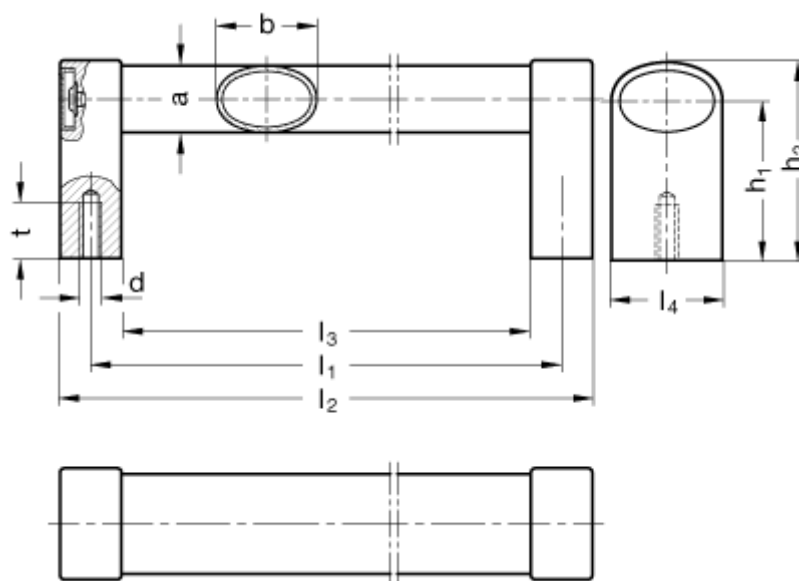

Varenummer: 20997500
Beskrivelse: E+G Ovalt håndtag i aluminium
GN 334-36-500-EL

Mål

$a = 24$	$l_4 = 40$
$b = 36$	$t = 15$
$d = M 8$	
$h_1 = 57$	
$h_2 = 71$	
$l_1 = 500$	
$l_2 = 522$	
$l_3 = 478$	